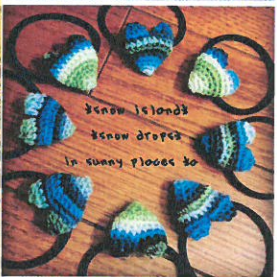

キャンドルの森工房.

野いちご

woods hearts

MIIMA

Happiness

第23回

カントリー はんどめいど マーケット

in ウニクス秩父

10月13日(日) 10:00 ~ 17:00

marina

snow islands
snow drops
in sunny places too

halu

MASUMI MAEDA

harm
leathercraft

colline

a little pudding

TOMARI-KI

手まりもはる

Nature

Rose Fan Fun

charm★
J'adore que vous savez pour
cester le par...
bracelet

KOTOBUKI

押し花サロンkumiko

Lotta+